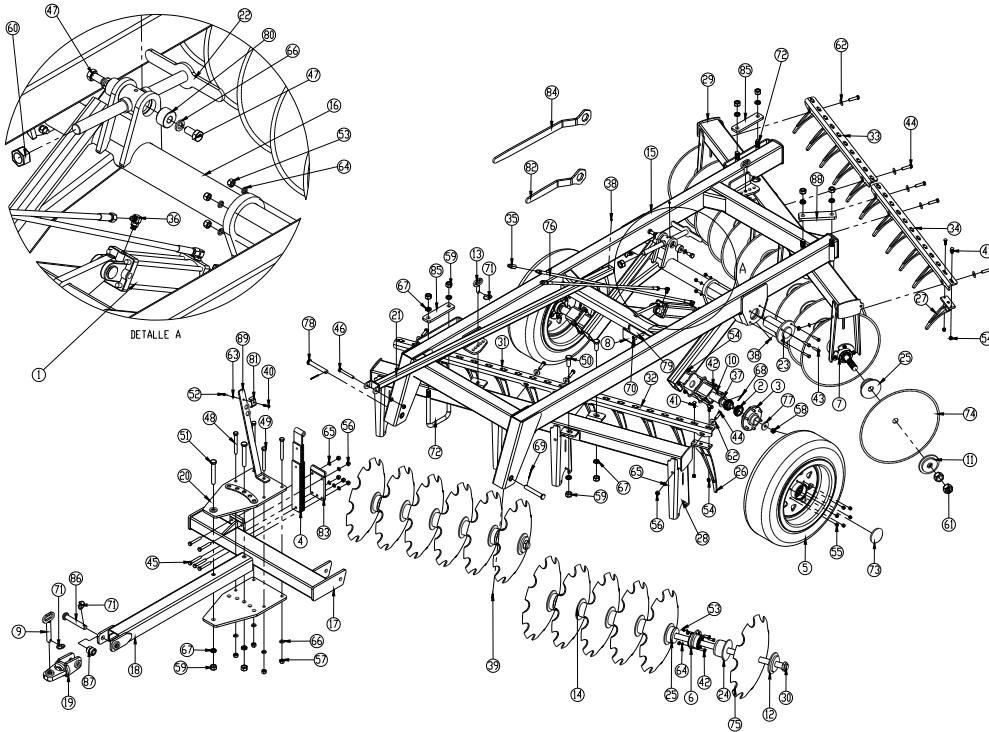

CATÁLOGO DE PARTES RT-2424 PLUS1

LISTA DE PARTES RT-2424 PLUS1

REF.	No. PARTE	DESCRIPCIÓN	CANT.
1	4110-4047-01	CILINDRO HIDRAULICO DE 3" x 8"	1
2	4150-1782-00	BALERO CONICO HLM501349	4
3	4190-0010-25	KIT DE MAZA	2
4	4190-0111-06	JUEGO DE MUELLES DE 3/8" x 3" x 25 3/4" 5 HOJAS	1
5	4330-2502-01	KIT RIN AGRICOLA AMARILLO	2
6	KMRA-001	CHUMACERA DE GRASA 1 1/2" R	4
7	KMRA-002	CHUMACERA DE GRASA 1 1/2" R TRASERA	4
8	RA02031400W	SEGURO PARA RASTRA	1
9	RA02033100W	PERNO DE ENG.	1
10	RA02033204W	ENSAMBLE DE ESPIGA	2
11	RA02033300W	TAPA FINAL	4
12	RA02033400W	TAPA INICIAL	4
13	RA03012000W	PERNO PARA AJUSTE DE ANGULACION	2
14	RA07010700W	ENSAMBLE DEL CARRETE	12
15	RA08030100W	ENSAMBLE DEL CHASIS	1
16	RA08030300W	EJE DE TRANSPORTE	1
17	RA08030500W	HORQUILLA DE ENGANCHE	1
18	RA08030600W	ENSAMBLE DEL TIRON	1
19	RA08030700W	HORQUILLA DE ENGANCHE	1
20	RA08030800W	ENS. DE LA PLACA DE ENG.	2
21	RA08031100W	BARRA DE NIVELACION	1
22	RA08031200W	TORNILLO NIVELADOR	1
23	RA08031400W	BASE DE GIRO	2
24	RA08031600W	MEDIO CARRETE CONVEXO	8
25	RA08031700W	MEDIO CARRETE CONCAVO	8
26	RA08031800W	ENSAMBLE DEL LIMPIADOR DELANTERO	11
27	RA08031900W	ENSAMBLE DEL LIMPIADOR TRASERO	11
28	RA08050900W	SECCION DE DISCOS DELANTERA	1
29	RA08051000W	SECCION DE DISCOS TRASERA (24)	1
30	RA08051300W	BARRA DE 24 DISCOS	4
31	RA08052000W	ENSAMBLE DEL SOPORTE DELANTERO DERECHO	1
32	RA08052100W	ENSAMBLE DEL SOPORTE DELANTERO IZQUIERDO	1
33	RA08052200W	ENSAMBLE DEL SOPORTE TRASERO DERECHO	1
34	RA08052300W	ENSAMBLE DEL SOPORTE TRASERO IZQUIERDO	1
35	4110-6012-00	CONECTOR RAPIDO MACHO	2
36	4120-1159-50	CODO 6MB-6MJ 90	2
37	4130-5100-00	RETEN DE 2" x 3/16"	2
38	4180-1030-14	GRASERA RECTA DE 1/8" x 21/32" NPT	4
39	4180-1075-14	GRASERA RECTA DE 1/8" x 1 1/4" NPT	2
40	4210-1142-01	TORNILLO HEX. DE 3/8" x 2" G MAQ.	1
41	4210-1256-21	TORNILLO COCHE 1/2" x 1 1/2" GMAQ	44
42	4210-5256-01	TORNILLO HEX. DE 1/2" x 1 1/2" G5	32
43	4210-5260-01	TORNILLO HEX. DE 1/2" x 2" G5	8
44	4210-5380-01	TORNILLO HEX. DE 5/8 x 2 1/2-11 UNC G5	10
45	4210-5392-01	TORNILLO HEX. DE 5/8 x 4 - 11 UNC G5	5

MANUAL DE PARTES

*Cualquier duda o solicitud de refacción,
contacta a tu distribuidor autorizado más cercano.*