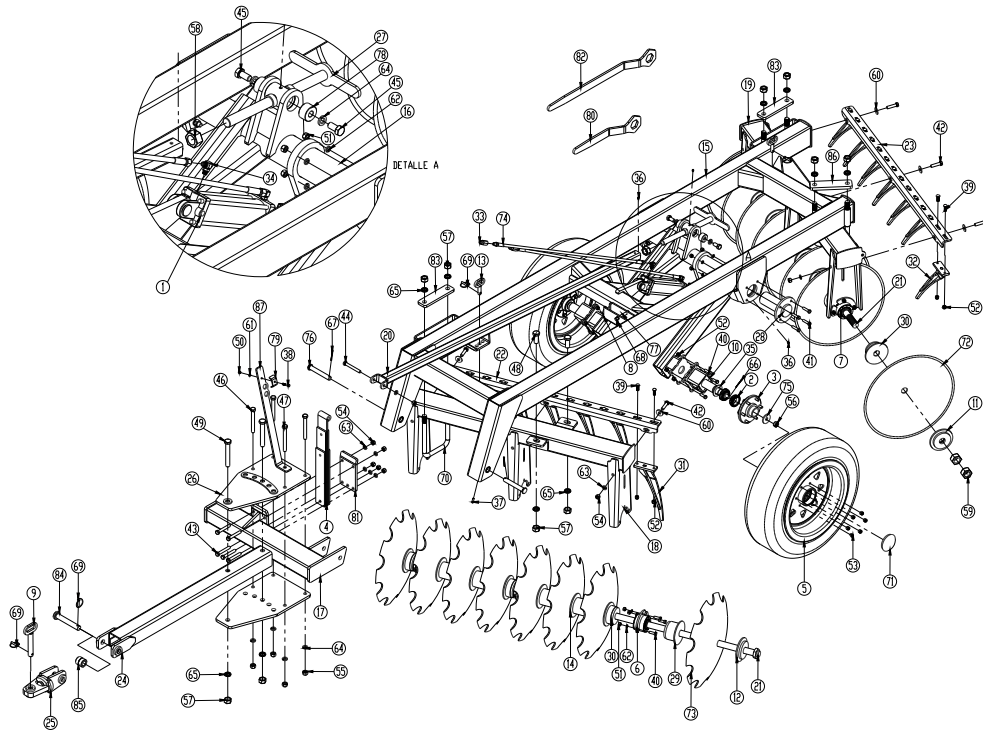

CATÁLOGO DE PARTES RT-1624 PLUS1

LISTA DE PARTES RT-1624 PLUS1

REF.	No. PARTE	DESCRIPCIÓN	CANT.
1	4110-4047-01	CILINDRO HIDRAULICO DE 3" x 8"	1
2	4150-1782-00	BALERO CONICO HLM501349	4
3	4190-0010-25	KIT DE MAZA	2
4	4190-0111-06	JUEGO DE MUELLES DE 3/8" x 3" x 25 3/4" 5 HOJAS	1
5	4330-2502-01	KIT RIN AGRICOLA AMARILLO	2
6	KMRA-001	CHUMACERA DE GRASA 1 1/2" R	3
7	KMRA-002	CHUMACERA DE GRASA 1 1/2" R TRASERA	3
8	RA02031400W	SEGURO PARA RASTRA	1
9	RA02033100W	PERNO DE ENG.	1
10	RA02033204W	ENSAMBLE DE ESPIGA	2
11	RA02033300W	TAPA FINAL	2
12	RA02033400W	TAPA INICIAL	2
13	RA03012000W	PERNO PARA AJUSTE DE ANGULACION	2
14	RA07010700W	ENSAMBLE DEL CARRETE	8
15	RA08010100W	ENSAMBLE DEL CHASIS CHICO	1
16	RA08010300W	EJE DE TRANSPORTE CHICO	1
17	RA08010500W	HORQUILLA DE ENGANCHE CHICA	1
18	RA08010900W	SECCION DE DISCOS DELANTERA	1
19	RA08011000W	SECCION DE DISCOS TRASERA (16)	1
20	RA08011100W	BARRA DE NIVELACION CHICA	1
21	RA08011300W	BARRA DE DISCOS PARA 16	2
22	RA08012000W	ENSAMBLE DEL SOPORTE DELANTERO	1
23	RA08012100W	ENSAMBLE DEL SOPORTE TRASERO	1
24	RA08030600W	ENSAMBLE DEL TIRON	1
25	RA08030700W	HORQUILLA DE ENGANCHE	1
26	RA08030800W	ENS. DE LA PLACA DE ENG.	2
27	RA08031200W	TORNILLO NIVELADOR	1
28	RA08031400W	BASE DE GIRO	2
29	RA08031600W	MEDIO CARRETE CONVEXO	6
30	RA08031700W	MEDIO CARRETE CONCAVO	6
31	RA08031800W	ENSAMBLE DEL LIMPIADOR DELANTERO	7
32	RA08031900W	ENSAMBLE DEL LIMPIADOR TRASERO	7
33	4110-6012-00	CONECTOR RAPIDO MACHO	2
34	4120-1159-50	CODO 6MB-6MJ 90	2
35	4130-5100-00	RETEN DE 2" x 3/16"	2
36	4180-1030-14	GRASERA RECTA DE 1/8" x 21/32" NPT	4
37	4180-1075-14	GRASERA RECTA DE 1/8" x 1 1/4" NPT	2
38	4210-1142-01	TORNILLO HEX. DE 3/8" x 2" G MAQ.	1
39	4210-1256-21	TORNILLO COCHE 1/2" x 1 1/2" GMAQ	28
40	4210-5256-01	TORNILLO HEX. DE 1/2" x 1 1/2" G5	26
41	4210-5260-01	TORNILLO HEX. DE 1/2" x 2" G5	8
42	4210-5380-01	TORNILLO HEX. DE 5/8 x 2 1/2-11 UNC G5	6
43	4210-5392-01	TORNILLO HEX. DE 5/8 x 4 - 11 UNC G5	5
44	4210-5400-01	TORNILLO HEX. DE 5/8 x 5 - 11 UNC G5	1