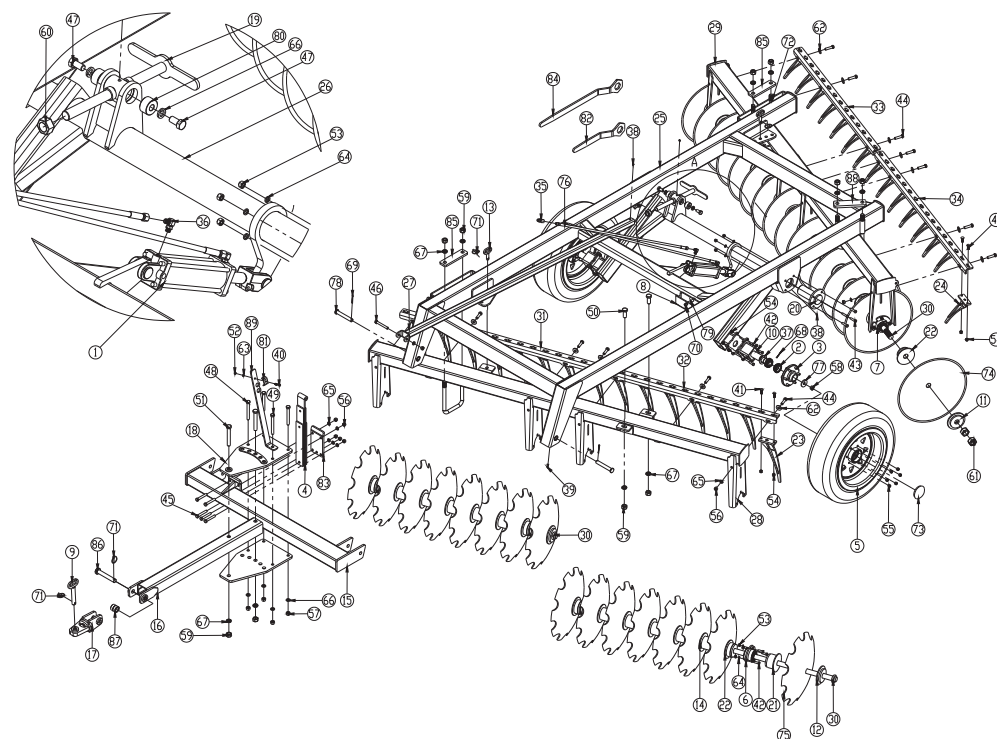

MANUAL DE PARTES

*Cualquier duda o solicitud de refacción,
contacta a tu distribuidor autorizado más cercano.*

LISTA DE PARTES RT-2824 PLUS1

CATÁLOGO DE PARTES RT-3224 PLUS1

REF.	No. PARTE	DESCRIPCIÓN	CANT.
46	4210-5400-01	TORNILLO HEX. DE 5/8 x 5 - 11 UNC G5	1
47	4210-5450-01	TORNILLO HEX. DE 3/4" x 1 3/4" G5	2
48	4210-5486-01	TORN. HEX. DE 3/4" x 6 1/2" G5	3
49	4210-5488-01	TORNILLO HEX. DE 3/4 x 7 -10 UNC G5	1
50	4210-5584-01	TORNILLO HEX. DE 1" x 1 1/2" G5	2
51	4210-5612-01	TORNILLO HEX. DE 1" x 7" G5	2
52	4220-1004-01	TUERCA HEX. DE 3/8"	1
53	4220-1008-01	TUERCA HEXAGONAL DE 1/2"	32
54	4220-1008-80	TUERCA HEX. DE SEG. GRIPCO DE 1/2"	60
55	4220-1008-98	TUERCA AUTOMOTRIZ DE 1/2"	12
56	4220-1012-01	TUERCA HEXAGONAL DE 5/8"	16
57	4220-1014-01	TUERCA HEX. 3/4"-10 UNC	4
58	4220-1014-26	TUERCA CAST. 3/4 -16 UNF	2
59	4220-1018-01	TUERCA HEXAGONAL DE 1"	10
60	4220-1022-01	TUERCA HEXAGONAL DE 1" 1/4"	1
61	4220-1026-01	TUERCA HEXAGONAL DE 1 1/2"	8
62	4240-1026-01	RONDANA PLANA DE 5/8"	10
63	4250-1020-01	RONDANA DE PRESION DE 3/8"	1
64	4250-1024-01	RONDANA DE PRESION DE 1/2"	32
65	4250-1028-01	RONDANA DE PRESION DE 5/8"	16
66	4250-1032-01	RONDANA DE PRESION 3/4"	6
67	4250-1040-01	RONDANA DE PRESION DE 1"	10
68	4260-1056-01	CHAVETA DE 1/8" x 2"	2
69	4260-1102-01	CHAVETA DE 3/16" x 2 1/2"	2
70	4270-1004-01	SEGURO R DE 1/8" x 2 1/2"	1
71	4270-2040-01	SEGURO AGRICOLA DE 3/8"	4
72	4290-2350-01	ABRAZADERA "U" DE 1" x 7"	3
73	4330-3040-01	POLVERA	2
74	4370-2220-00	DISCO LISO DE 24" x 1/4" CEN. REDONDO	14
75	4370-2220-01	DISCO DENTADO DE 24" x 1/4" CEN. REDONDO	14
76	4430-1570-00	MANG. 8M3K-8MP-8FJX-5.00	2
77	AC09021111C	RONDANA DE FIERRO	2
78	RA02030002C	PERNO DE LA HORQUILLA	2
79	RA02030007C	PERNO DEL SEGURO	1
80	RA02030008C	BUJE DE SUJECION	2
81	RA02030015C	ABRAZADERA DE MANGUERA	1
82	RA02030028C	LLAVE CHICA	1
83	RA02030404C	PLACA DE SUJECION DE MUELLE	1
84	RA03010005C	LLAVE	1
85	RA08030001C	PLACA PARA ABRAZADERA	2
86	RA08030002C	PERNO DE HORQUILLA Y TIRON	1
87	RA08030003C	BUJE DE HORQUILLA Y TIRON	2
88	RA08030004C	PLACA TRASERA IZQ. PARA ABRAZADERA	1
89	RA08030005C	SOPORTE DE MANGUERAS	1