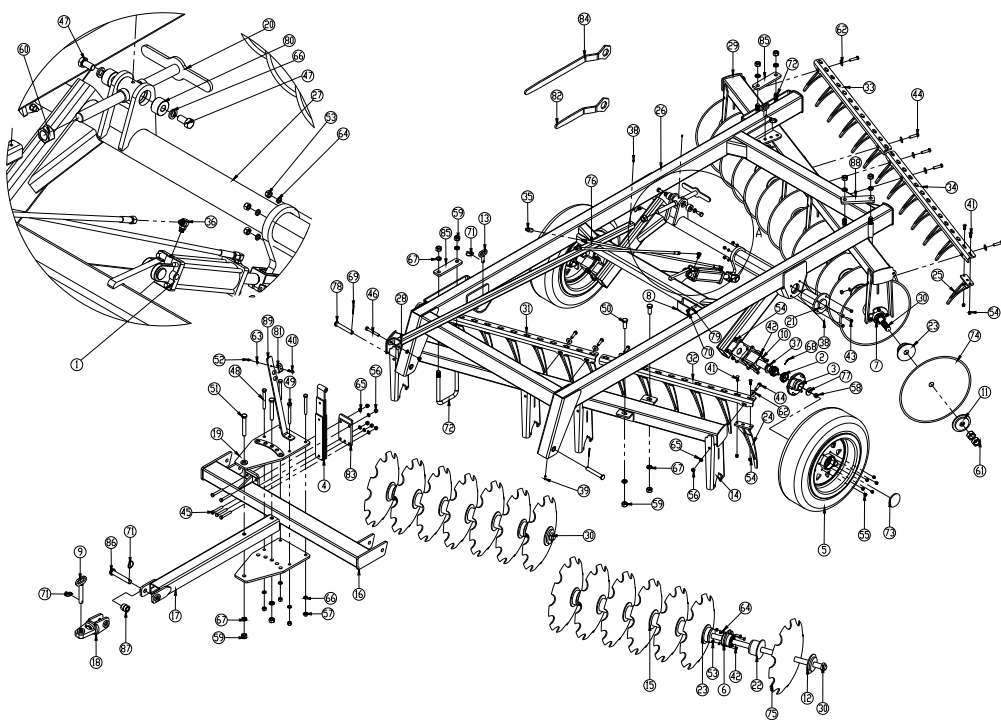

CATÁLOGO DE PARTES RT-2824 PLUS1

LISTA DE PARTES RT-2824 PLUS1

REF.	No. PARTE	DESCRIPCIÓN	CANT.
1	4110-4047-01	CILINDRO HIDRAULICO DE 3" x 8"	1
2	4150-1782-00	BALERO CONICO HLM501349	4
3	4190-0010-25	KIT DE MAZA	2
4	4190-0111-06	JUEGO DE MUELLES DE 3/8" x 3" x 25 3/4" 5 HOJAS	1
5	4330-2502-01	KIT RIN AGRICOLA AMARILLO	2
6	KMRA-001	CHUMACERA DE GRASA 1 1/2" R	4
7	KMRA-002	CHUMACERA DE GRASA 1 1/2" R TRASERA	4
8	RA02031400W	SEGURO PARA RASTRA	1
9	RA02033100W	PERNO DE ENG.	1
10	RA02033204W	ENSAMBLE DE ESPIGA	2
11	RA02033300W	TAPA FINAL	4
12	RA02033400W	TAPA INICIAL	4
13	RA03012000W	PERNO PARA AJUSTE DE ANGULACION	2
14	RA03040700W	SECCION DE DISCOS DELANTERA	1
15	RA07010700W	ENSAMBLE DEL CARRETE	16
16	RA08060500W	HORQUILLA DE ENGANCHE GRANDE	1
17	RA08030600W	ENSAMBLE DEL TIRON	1
18	RA08030700W	HORQUILLA DE ENGANCHE	1
19	RA08030800W	ENS. DE LA PLACA DE ENG.	2
20	RA08031200W	TORNILLO NIVELADOR	1
21	RA08031400W	BASE DE GIRO	2
22	RA08031600W	MEDIO CARRETE CONVEXO	8
23	RA08031700W	MEDIO CARRETE CONCAVO	8
24	RA08031800W	ENSAMBLE DEL LIMPIADOR DELANTERO	13
25	RA08031900W	ENSAMBLE DEL LIMPIADOR TRASERO	13
26	RA08060100W	CHASIS GRANDE	1
27	RA08060300W	EJE DE TRANSPORTE GRANDE	1
28	RA08061100W	BARRA DE NIVELACION GRANDE	1
29	RA08071000W	SECCION DE DISCOS TRASERA (28 DISCOS)	1
30	RA08071300W	BARRA DE DISCOS (28)	4
31	RA08072000W	ENSAMBLE DEL SOPORTE DELANTERO DER.	1
32	RA08072100W	ENSAMBLE DEL SOPORTE DELANTERO IZQ.	1
33	RA08072200W	ENSAMBLE DEL SOPORTE TRASERO DER.	1
34	RA08072300W	ENSAMBLE DEL SOPORTE TRASERO IZQ.	1
35	4110-6012-00	CONECTOR RAPIDO MACHO	2
36	4120-1159-50	CODO 6MB-6MJ 90	2
37	4130-5100-00	RETEN DE 2" x 3/16"	2
38	4180-1030-14	GRASERA RECTA DE 1/8" x 21/32" NPT	4
39	4180-1075-14	GRASERA RECTA DE 1/8" x 1 1/4" NPT	2
40	4210-1142-01	TORNILLO HEX. DE 3/8" x 2" G MAQ.	1
41	4210-1256-21	TORNILLO COCHE 1/2" x 1 1/2" GMAQ	52
42	4210-5256-01	TORNILLO HEX. DE 1/2" x 1 1/2" G5	32
43	4210-5260-01	TORNILLO HEX. DE 1/2" x 2" G5	8
44	4210-5380-01	TORNILLO HEX. DE 5/8 x 2 1/2-11 UNC G5	10
45	4210-5392-01	TORNILLO HEX. DE 5/8 x 4 - 11 UNC G5	5

MANUAL DE PARTES

*Cualquier duda o solicitud de refacción,
contacta a tu distribuidor autorizado más cercano.*