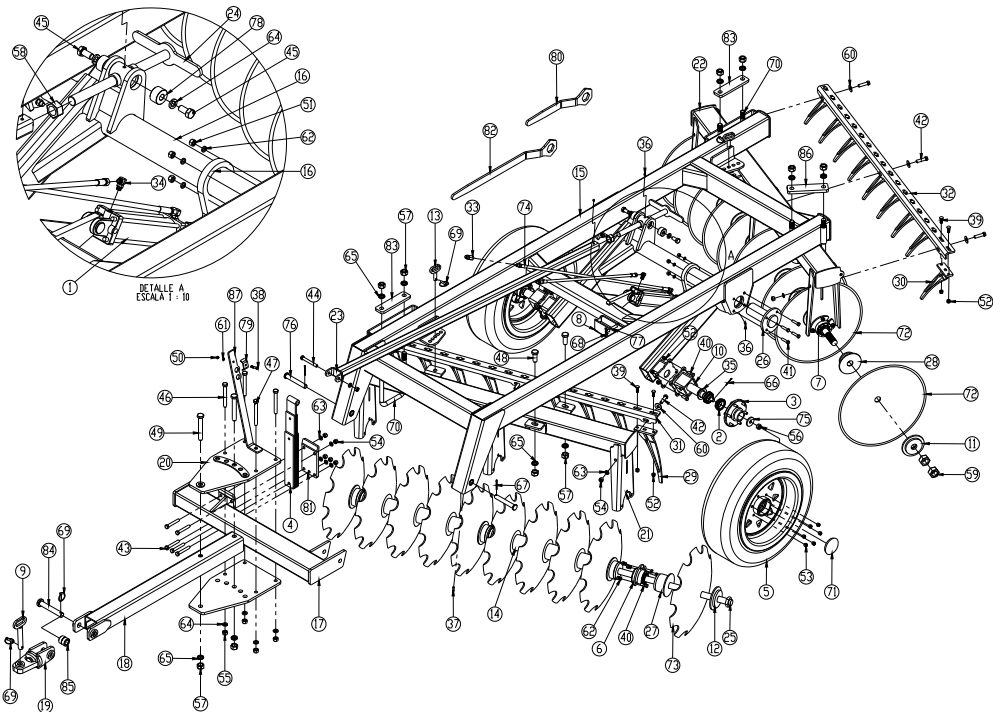

CATÁLOGO DE PARTES RT-2024 PLUS1

LISTA DE PARTES RT-2024 PLUS1

REF.	No. PARTE	DESCRIPCIÓN	CANT.
1	4110-4047-01	CILINDRO HIDRAULICO DE 3" x 8"	1
2	4150-1782-00	BALERO CONICO HLM501349	4
3	4190-0010-25	KIT DE MAZA	2
4	4190-0111-06	JUEGO DE MUELLES DE 3/8" x 3" x 25 3/4" 5 HOJAS	1
5	4330-2502-01	KIT RIN AGRICOLA AMARILLO	2
6	KMRA-001	CHUMACERA DE GRASA 1 1/2" R	3
7	KMRA-002	CHUMACERA DE GRASA 1 1/2" R TRASERA	3
8	RA02031400W	SEGURO PARA RASTRA	1
9	RA02033100W	PERNO DE ENGANCHE	1
10	RA02033204W	ENSAMBLE DE LA ESPIGA	2
11	RA02033300W	TAPA FINAL	2
12	RA02033400W	TAPA INICIAL	2
13	RA03012000W	PERNO PARA AJUSTE DE ANGULACION	2
14	RA07010700W	ENSAMBLE DEL CARRETE	12
15	RA08030100W	ENSAMBLE DEL CHASIS	1
16	RA08030300W	EJE DE TRANSPORTE	1
17	RA08030500W	HORQUILLA DE ENGANCHE	1
18	RA08030600W	ENSAMBLE DEL TIRON	1
19	RA08030700W	HORQUILLA DE ENGANCHE	1
20	RA08030800W	ENS. DE LA PLACA DE ENG.	2
21	RA08030900W	SECCION DE DISCOS DELANTERA	1
22	RA08031000W	SECCION DE DISCOS TRASERA	1
23	RA08031100W	BARRA DE NIVELACION	1
24	RA08031200W	TORNILLO NIVELADOR	1
25	RA08031300W	BARRA 20 DE DISCOS	2
26	RA08031400W	BASE DE GIRO	2
27	RA08031600W	MEDIO CARRETE CONVEXO	6
28	RA08031700W	MEDIO CARRETE CONCAVO	6
29	RA08031800W	ENSAMBLE DEL LIMPIADOR DELANTERO	9
30	RA08031900W	ENSAMBLE DEL LIMPIADOR TRASERO	9
31	RA08032000W	ENSAMBLE DEL SOPORTE DELANTERO	1
32	RA08032100W	ENSAMBLE DEL SOPORTE TRASERO	1
33	4110-6012-00	CONECTOR RAPIDO MACHO	2
34	4120-1159-50	CODO 6MB-6MJ 90	2
35	4130-5100-00	RETEN DE 2" x 3/16"	2
36	4180-1030-14	GRASERA RECTA DE 1/8" x 21/32" NPT	4
37	4180-1075-14	GRASERA RECTA DE 1/8" x 1 1/4" NPT	2
38	4210-1142-01	TORNILLO HEX. DE 3/8" x 2" G MAQ.	1
39	4210-1256-21	TORNILLO COCHE 1/2" x 1 1/2" GMAQ	36
40	4210-5256-01	TORNILLO HEX. DE 1/2" x 1 1/2" G5	26
41	4210-5260-01	TORNILLO HEX. DE 1/2" x 2" G5	8
42	4210-5380-01	TORNILLO HEX. DE 5/8 x 2 1/2-11 UNC G5	6
43	4210-5392-01	TORNILLO HEX. DE 5/8 x 4 - 11 UNC G5	5
44	4210-5400-01	TORNILLO HEX. DE 5/8 x 5 - 11 UNC G5	1

MANUAL DE PARTES

*Cualquier duda o solicitud de refacción,
contacta a tu distribuidor autorizado más cercano.*